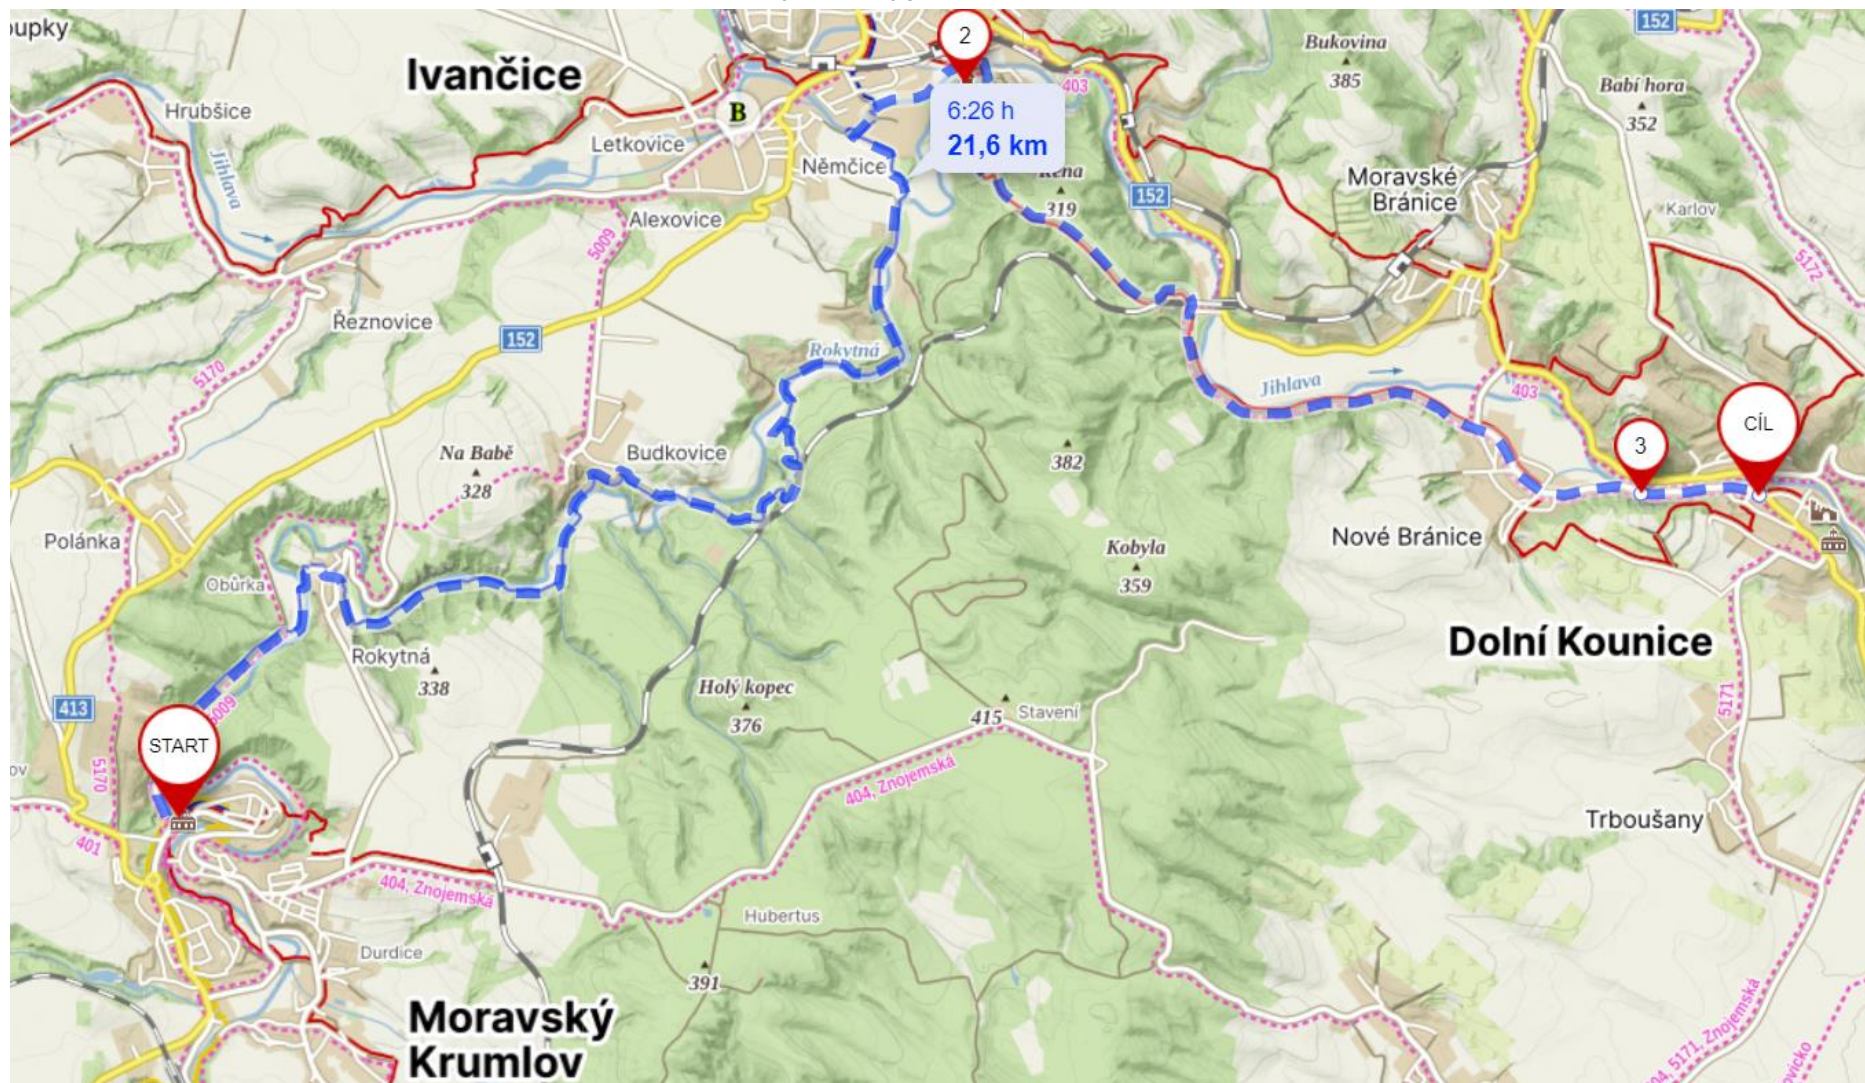

I. skupina (stoupání 257 m, klesání 311 m)

<https://mapy.cz/s/lazolahaco>

II. skupina (stoupání 358 m, klesání 368 m)

<https://mapy.cz/s/pofelumoje>

III. skupina (stoupání 114 m, klesání 127 m)

<https://mapy.cz/s/pomelehesa>