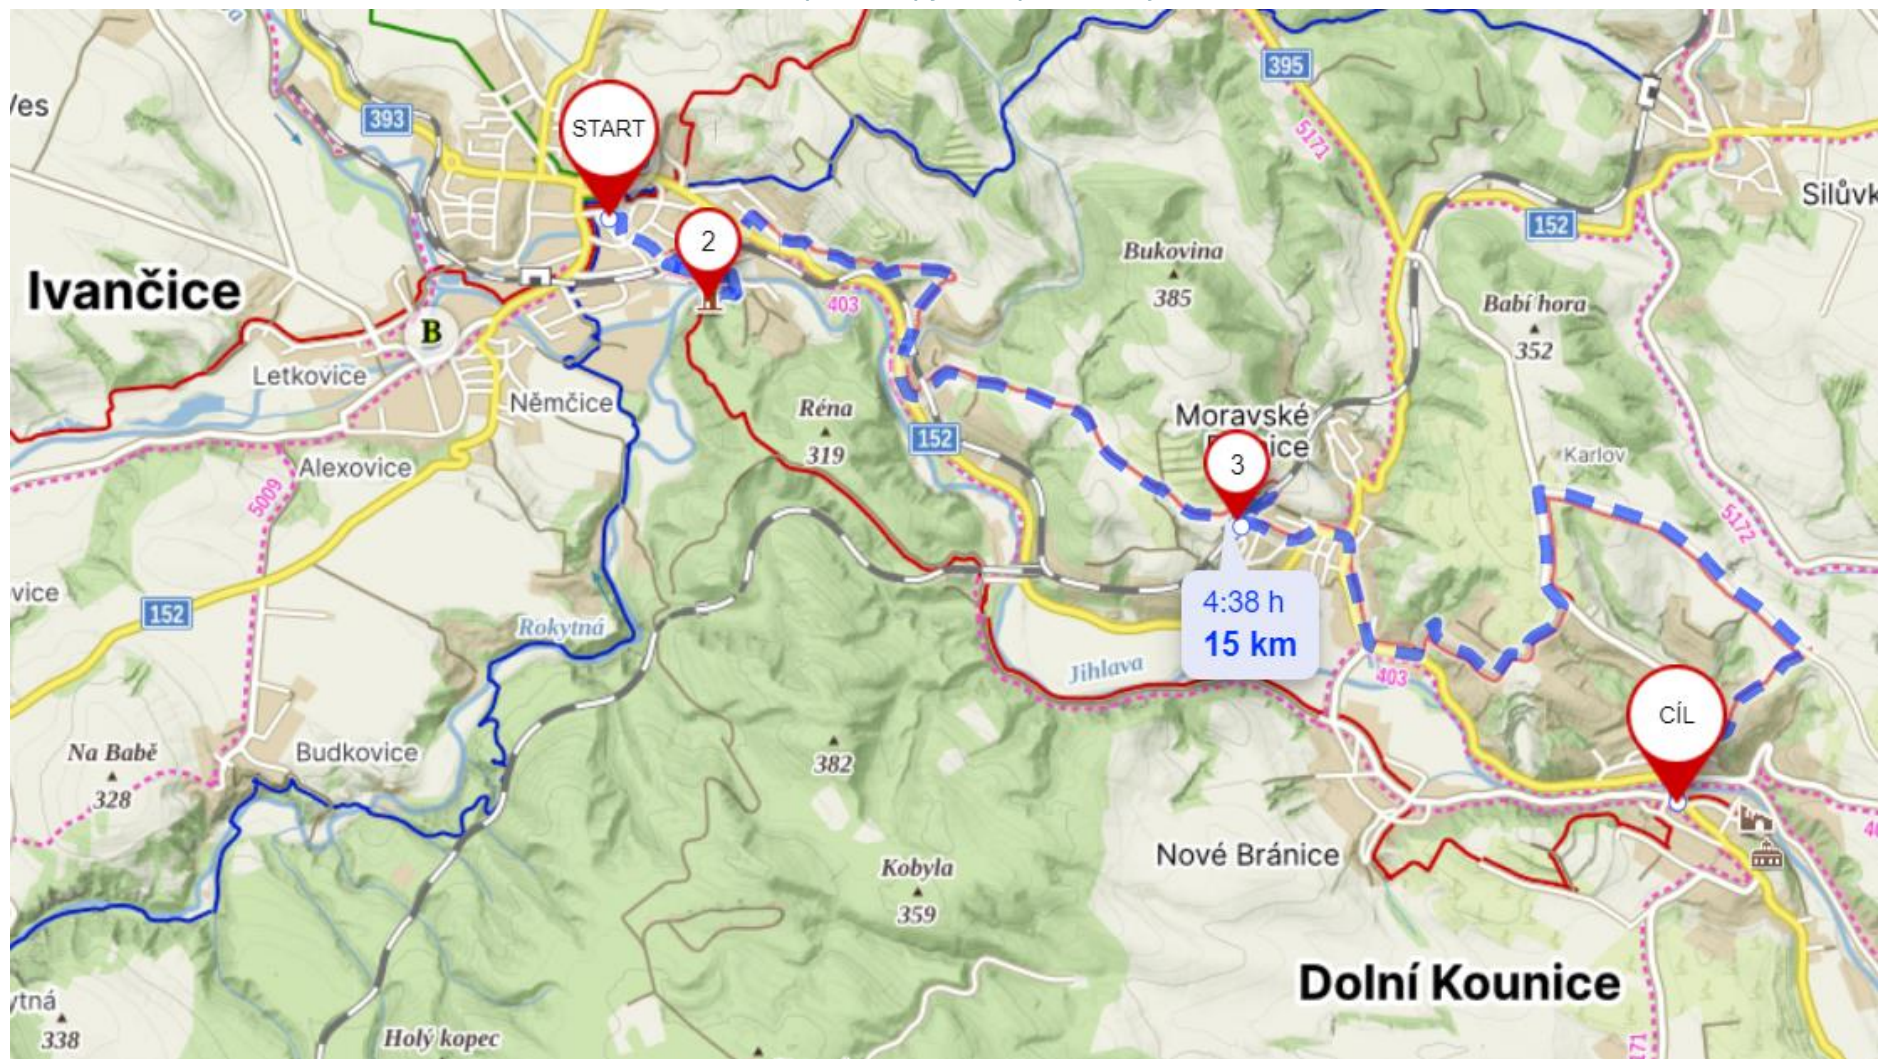

I. skupina (stoupání 257 m, klesání 311 m)

<https://mapy.cz/s/lazolahaco>

II. skupina (stoupání 358 m, klesání 368 m)

<https://mapy.cz/s/pofelumoje>

III. skupina (stoupání 114 m, klesání 127 m)

<https://mapy.cz/s/pomelehesa>